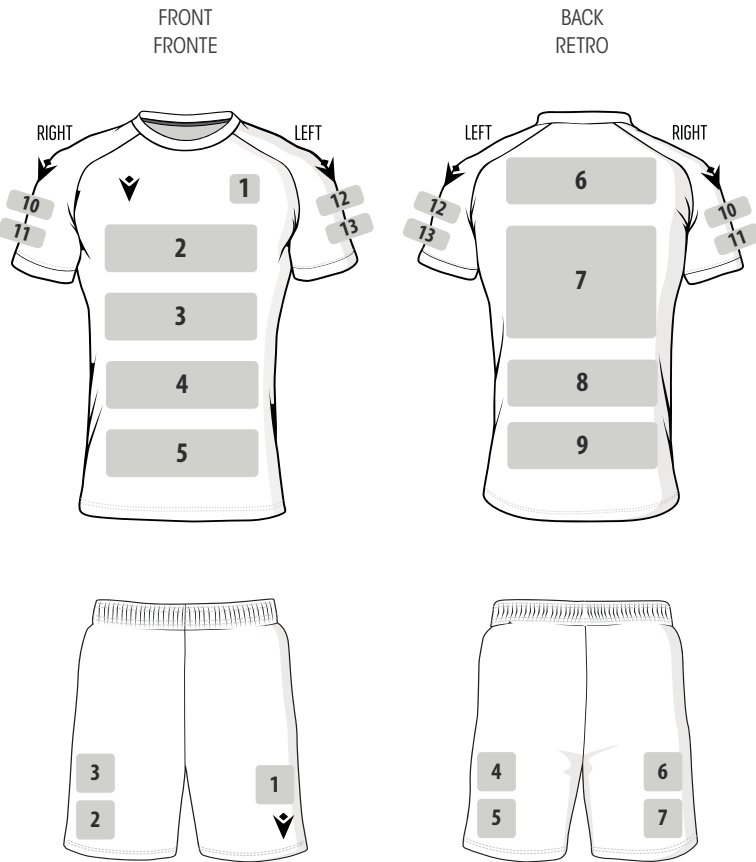

LOGO POSITIONING

POSIZIONAMENTO LOGHI