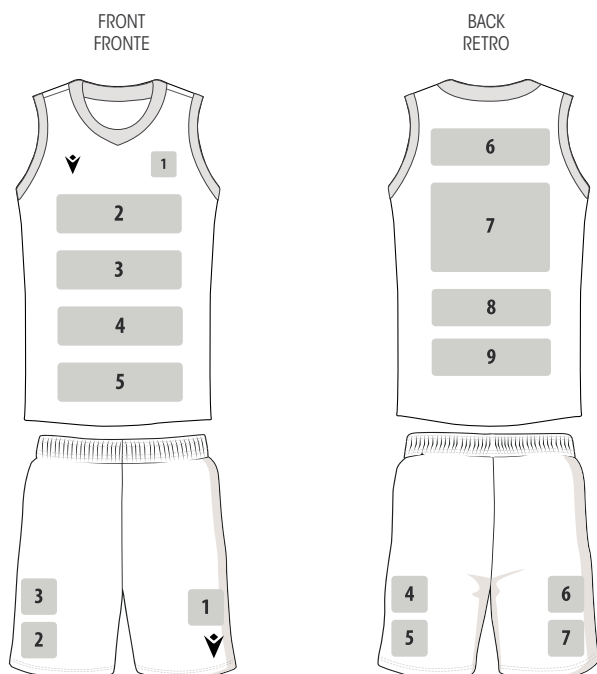

LOGO POSITIONING POSIZIONAMENTO LOGHI

INFORMATION / INFORMAZIONI

- + Colours and sizes of numbers available on request
- + Colori e dimensioni dei numeri a richiesta
- + Numbers only available on sublimated products
- + Numeri applicabili solo per i capi in sublimatico

CHOOSE YOUR FONT SCEGLI IL TUO FONT

*AGENCY 0123456789 - PLAYER	*FUTURA 0123456789 - PLAYER
*ATHLETIC 0123456789 - PLAYER	*GEOSLAB 0123456789 - PLAYER
*BARÇA 0123456789 - PLAYER	*LIBEL 0123456789 - PLAYER
*BIRCH 0123456789 - PLAYER	*MACHINE 0123456789 - PLAYER
*COMPACTA 0123456789 - PLAYER	*SF COLLEGIATE 0123456789 - PLAYER
*FINAL FRONTIER 0123456789 - PLAYER	*TEAM HELM 0123456789 - PLAYER

Fonts can also be requested in outline format.

CUSTOM DESIGN OPTIONS LAVORAZIONI CUSTOM

SUBLIMATED / SUBLIMATICO

OPEN DESIGN DISEGNO LIBERO

Choose your colours from:
Macron Standard Colours or "Pantone C" colours
Scegli il tuo colore tra:
Colore Standard Macron o colori "Pantone C"