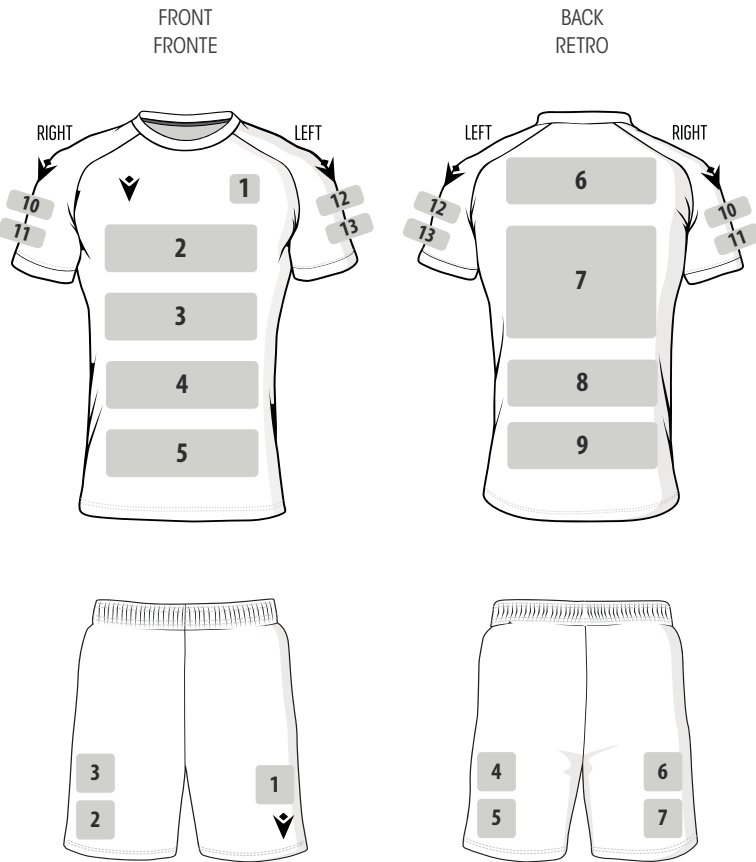

LOGO POSITIONING POSIZIONAMENTO LOGHI