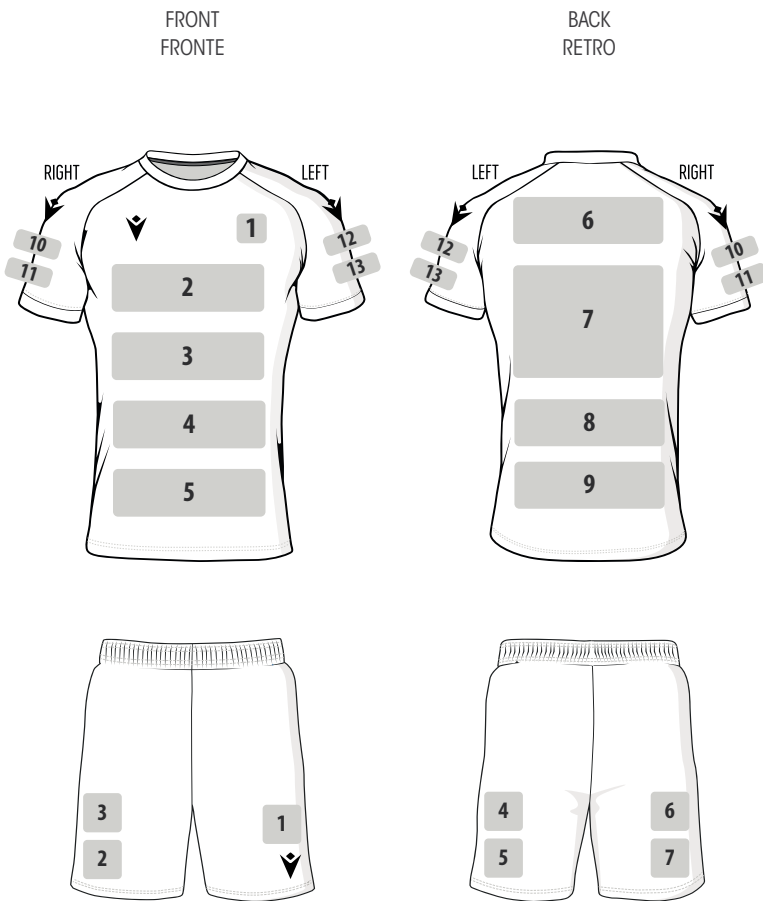

LOGO POSITIONING POSIZIONAMENTO LOGHI

INFORMATION / INFORMAZIONI

- + Colours and sizes of numbers available on request
- + Numbers only available on sublimated products
- + Colori e dimensioni dei numeri a richiesta
- + Numeri applicabili solo per i capi in sublimatico

CUSTOM DESIGN OPTIONS LAVORAZIONI CUSTOM

SUBLIMATED / SUBLIMATICO

OPEN DESIGN DISEGNO LIBERO

Choose your colours from:
Macron Standard Colours or "Pantone C" colours

Scegli il tuo colore tra:
Colore Standard Macron o colori "Pantone C"

CHOOSE YOUR FONT SCEGLI IL TUO FONT

* AGENCY

0123456789 - PLAYER

* ATHLETIC

0123456789 PLAYER

BARÇA

0123456789 - PLAYER

* BIRCH

0123456789 - PLAYER

* COMPACTA

0123456789 - PLAYER

* FINAL FRONTIER

0123456789 - PLAYER

* FUTURA

0123456789 - PLAYER

* GEOSLAB

0123456789 - PLAYER

* LIBEL

0123456789 - PLAYER

* MACHINE

0123456789 - PLAYER

SF COLLEGIATE

0123456789 - PLAYER

* TEAM HELM

0123456789 - PLAYER

* Fonts can also be requested in outline format.

*