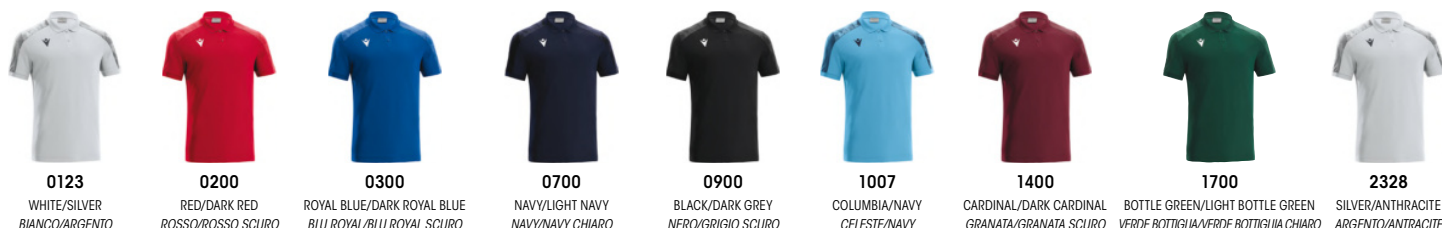

RAP

Polo

SR	M	L	XL	XXL	3XL	4XL	5XL	JR	4XS	3XS	XXS	XS	S
	RRP £ 30,85			U-PAY £ 23,15				RRP £ 25,70		U-PAY £ 19,30			

HYDROTEX + MICROMESH: 100% POLYESTER

- + Embossed texture on front
- + 2-button polo with knitted placket
- + Knitted cuffs
- + Micromesh polo back
- + Silicone Macron Hero logo
- + Texture embossata su fronte
- + Polo a 2 bottoni con vela in maglieria
- + Polsi fondo manica in maglieria
- + Retro polo in micromesh
- + Logo Macron Hero in silicone